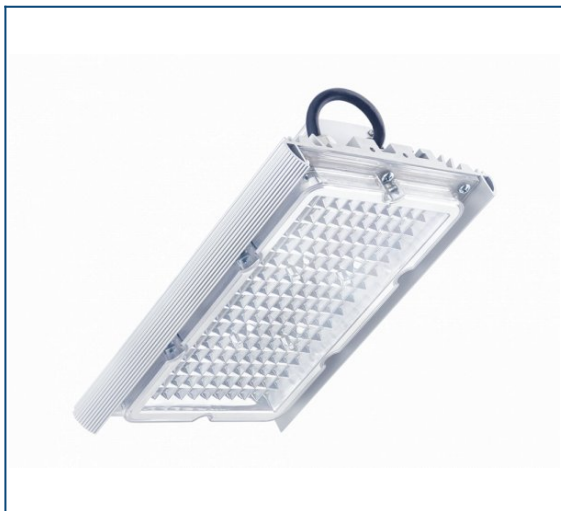

Diora Unit PRO 56/8000 K60 3K лира

Артикул: DUPRO56K60-3K-L

Цена: 15 285 рублей

**Назначение**

Общее освещение городских улиц, парков, придомовых территорий, АЗС, промышленных территорий, административных объектов, гаражных боксов.

О светильнике

- Универсальный светильник для освещения любых объектов
- Высокоэффективная рефлекторная оптика
- Наличие защитного угла
- Устойчив к агрессивным средам
- Ударопрочный рассеиватель и корпус
- Возможность аварийного освещения
- Степень защиты IP67

**ОПИСАНИЕ****Установка**

Поворотная лира для горизонтального крепления на потолок, стены, балки. Имеет возможность регулировки угла наклона к опорной поверхности от 0° до 180° с шагом 10°. Опционально доступны крепления: регулируемый консольный кронштейн (до 82 мм), тросовый подвес, рым-болт и встраиваемое крепление для АЗС.

Электрическое подключение

Кабель с сечением не менее 3x0,75 мм с помощью клеммника. Клеммник не входит в комплект поставки.

Конструкция

Корпус изготовлен из экструдированного алюминиевого профиля (сплав АД31Т1) с анодированным покрытием. Поворотная лира — сталь 2,5 мм, окрашенная порошковой краской.